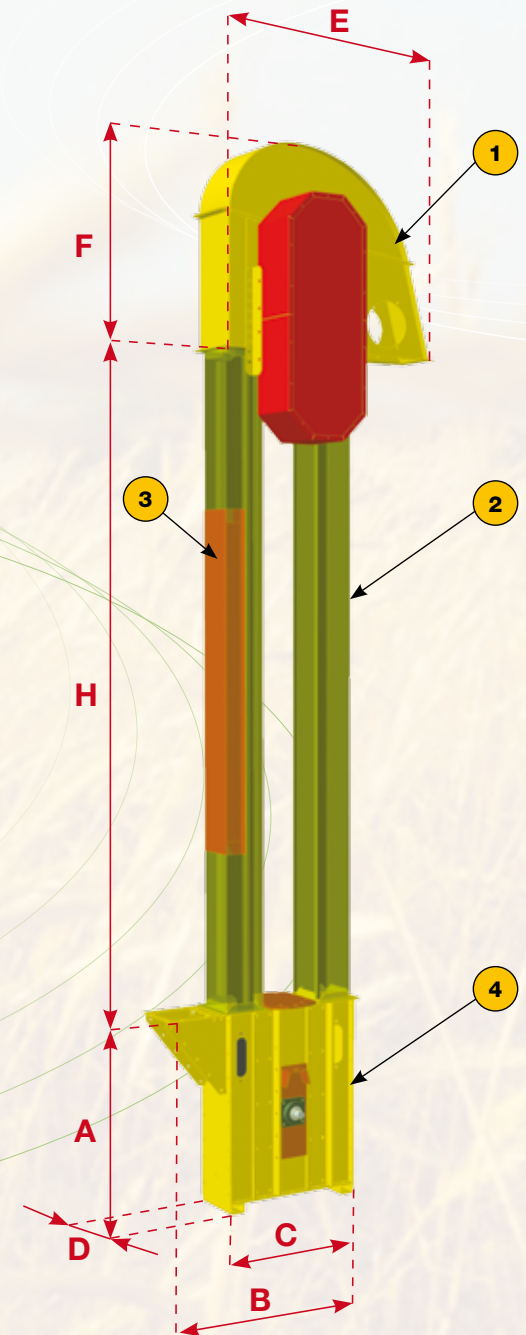

Elevatore a tazze

Buckets elevators

Hebetasse

Elevateurs a godets

Elevator sa zdjelicama

1	Testa Head Kopf Tête Glava
2	Canna Pipe Rohr Jambe Cijevi
3	Canna ispezione Pipe with inspection Rohr mit Kontrolle Jambe avec inspection Cijev za napinjanje rementa
4	Piede Base Fuß Pied Noga

	T/h	A	B	C	D	E	F	g	X	Y	Ø
EL 1	10	765	850	590	320	950	779	130	144	164	300
	20										
EL 2	30	945	1063	750	366	1167	970	180	184	204	400
	45										
EL 3	60	1145	1305	950	416	1410	1180	220	224	254	500
	75										
EL 4	80	1345	1515	1110	466	1756	1370	260	264	304	600
	100										